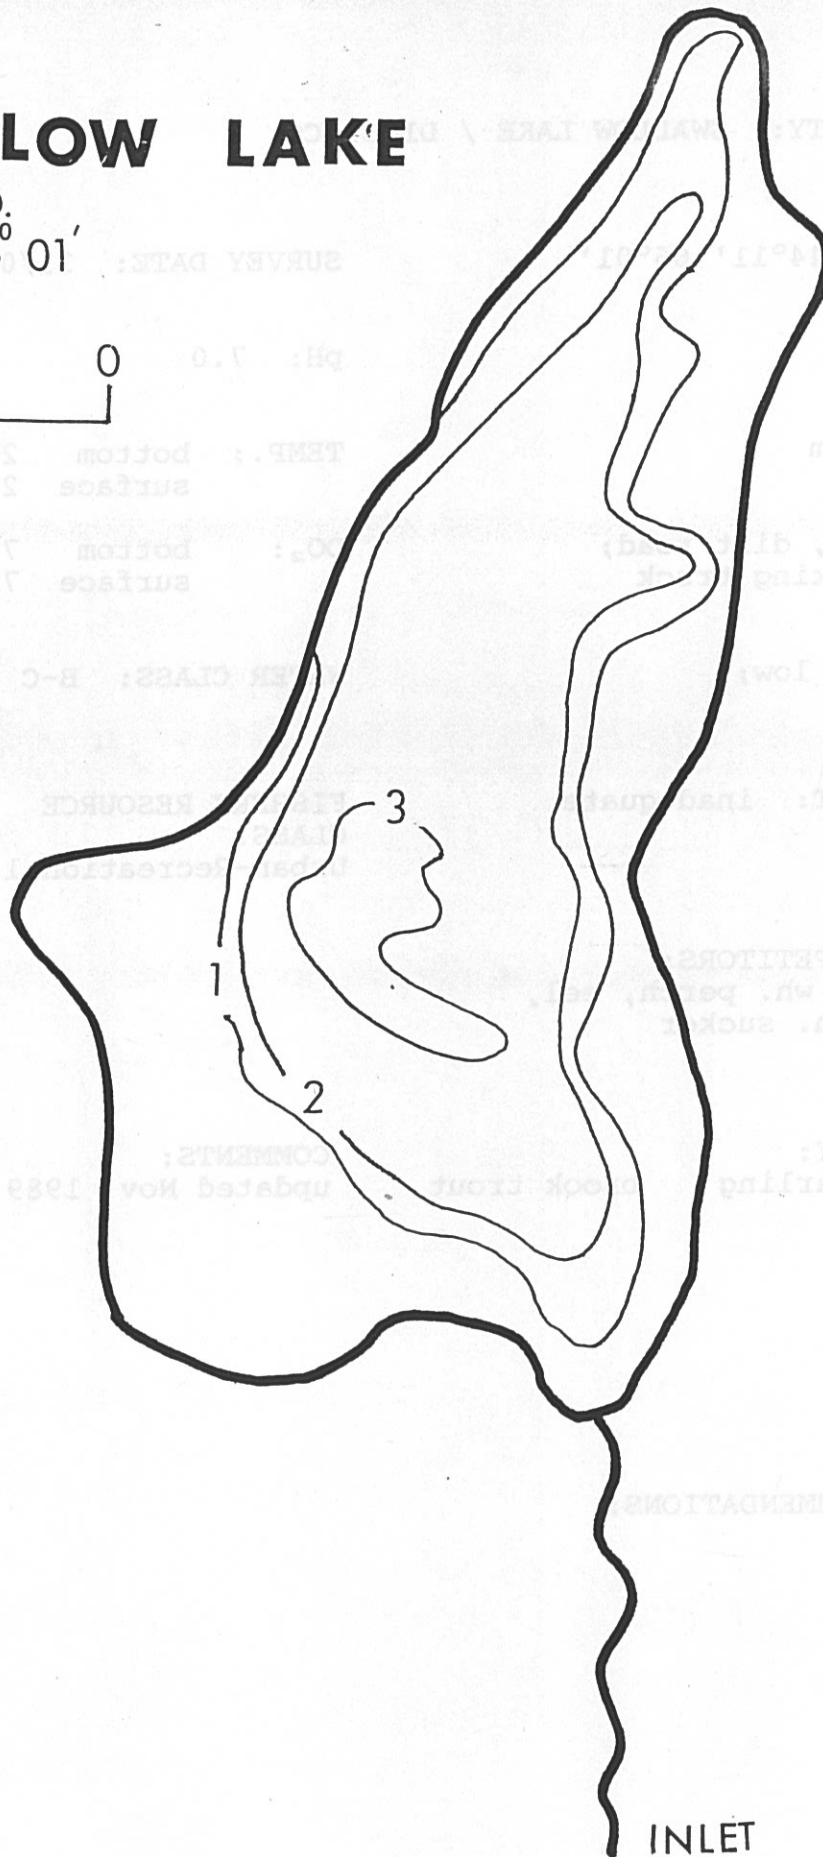

# SWALLOW LAKE

DIGBY CO.

44° 11' 66° 01'

INLET