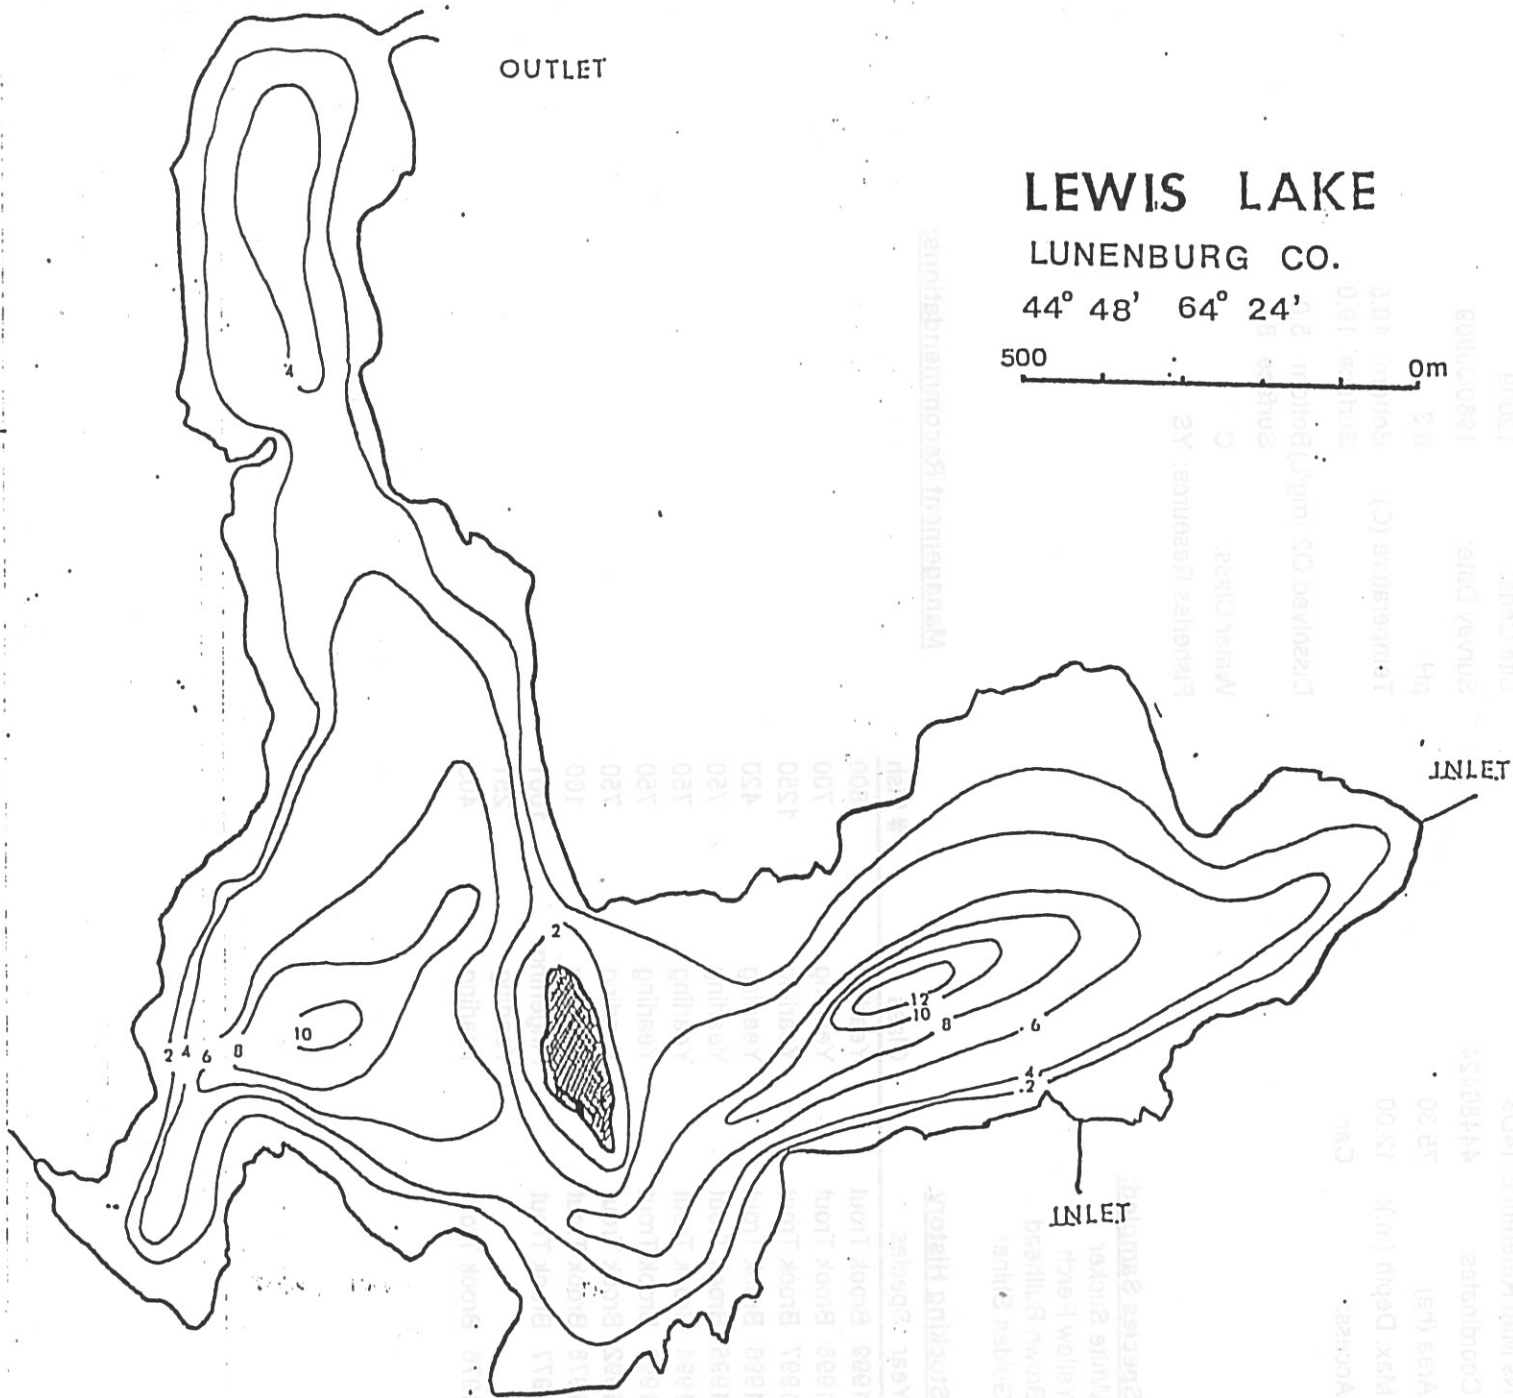

INLET

OUTLET

LEWIS LAKE

LUNENBURG CO.

44° 48' 64° 24'

500 0m

INLET

INLET