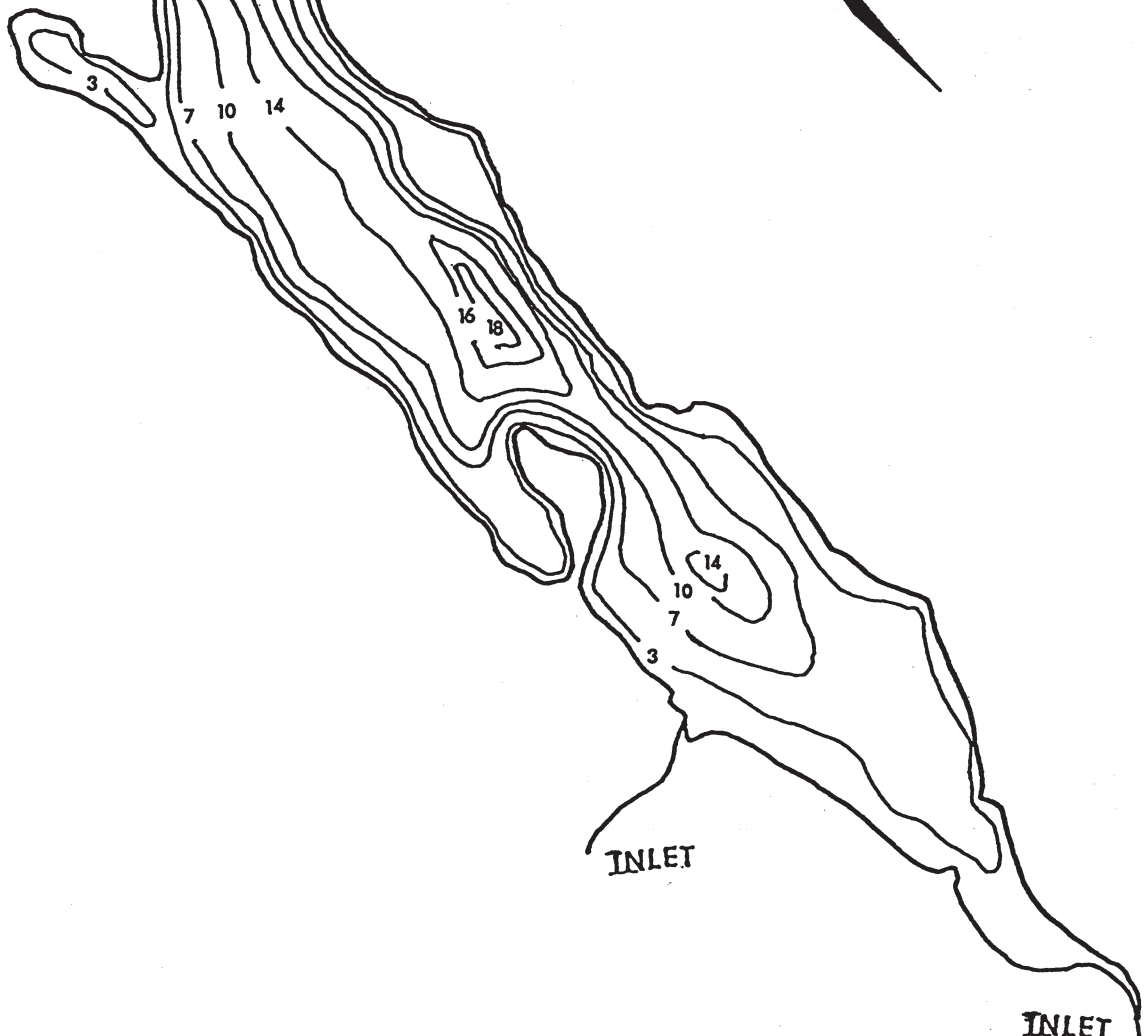

OUTLET

KINSAC LAKE

HALIFAX CO.

44° 50' 63° 39'

INLET

1000 0m

INLET

INLET