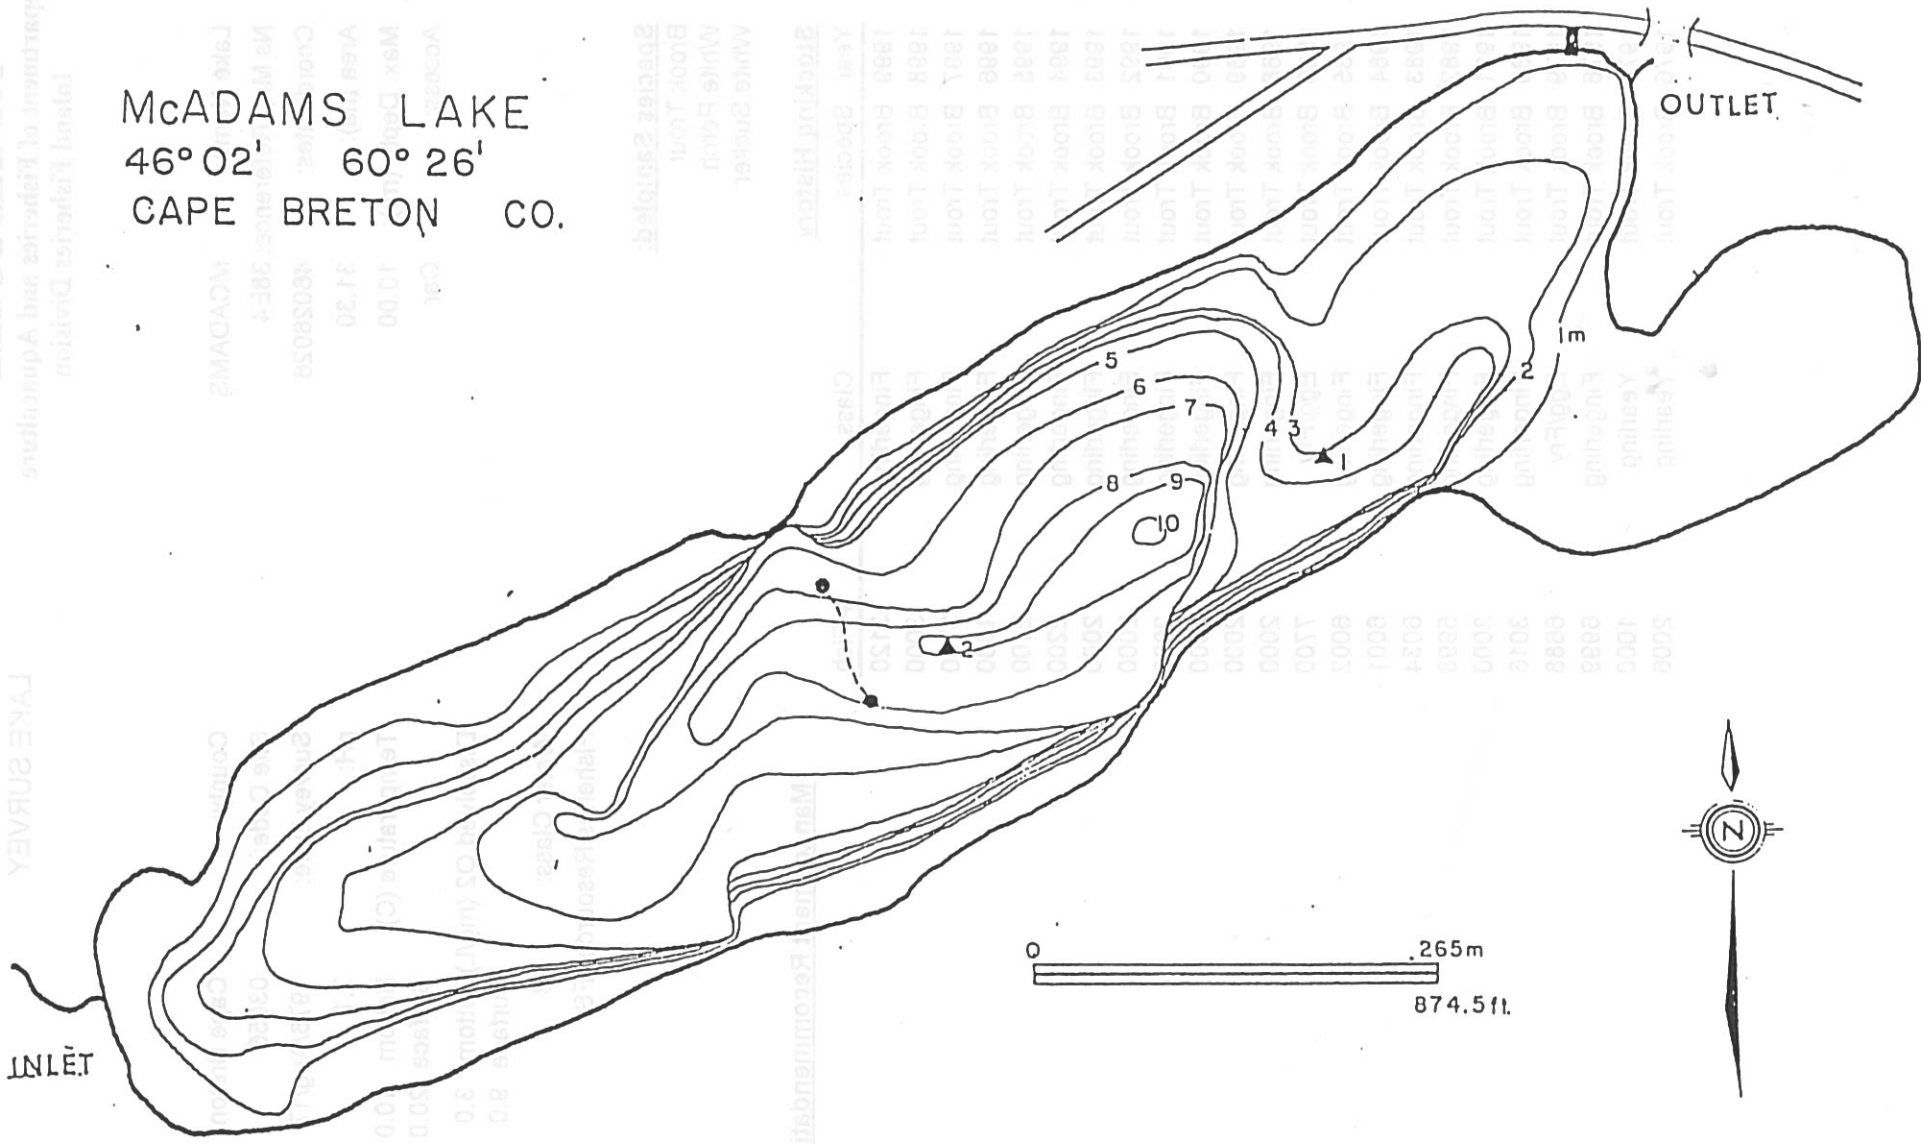

McADAMS LAKE  
46° 02' 60° 26'  
CAPE BRETON CO.

LAKE SURVEY

INLET

OUTLET

0 265m  
874.5 ft.