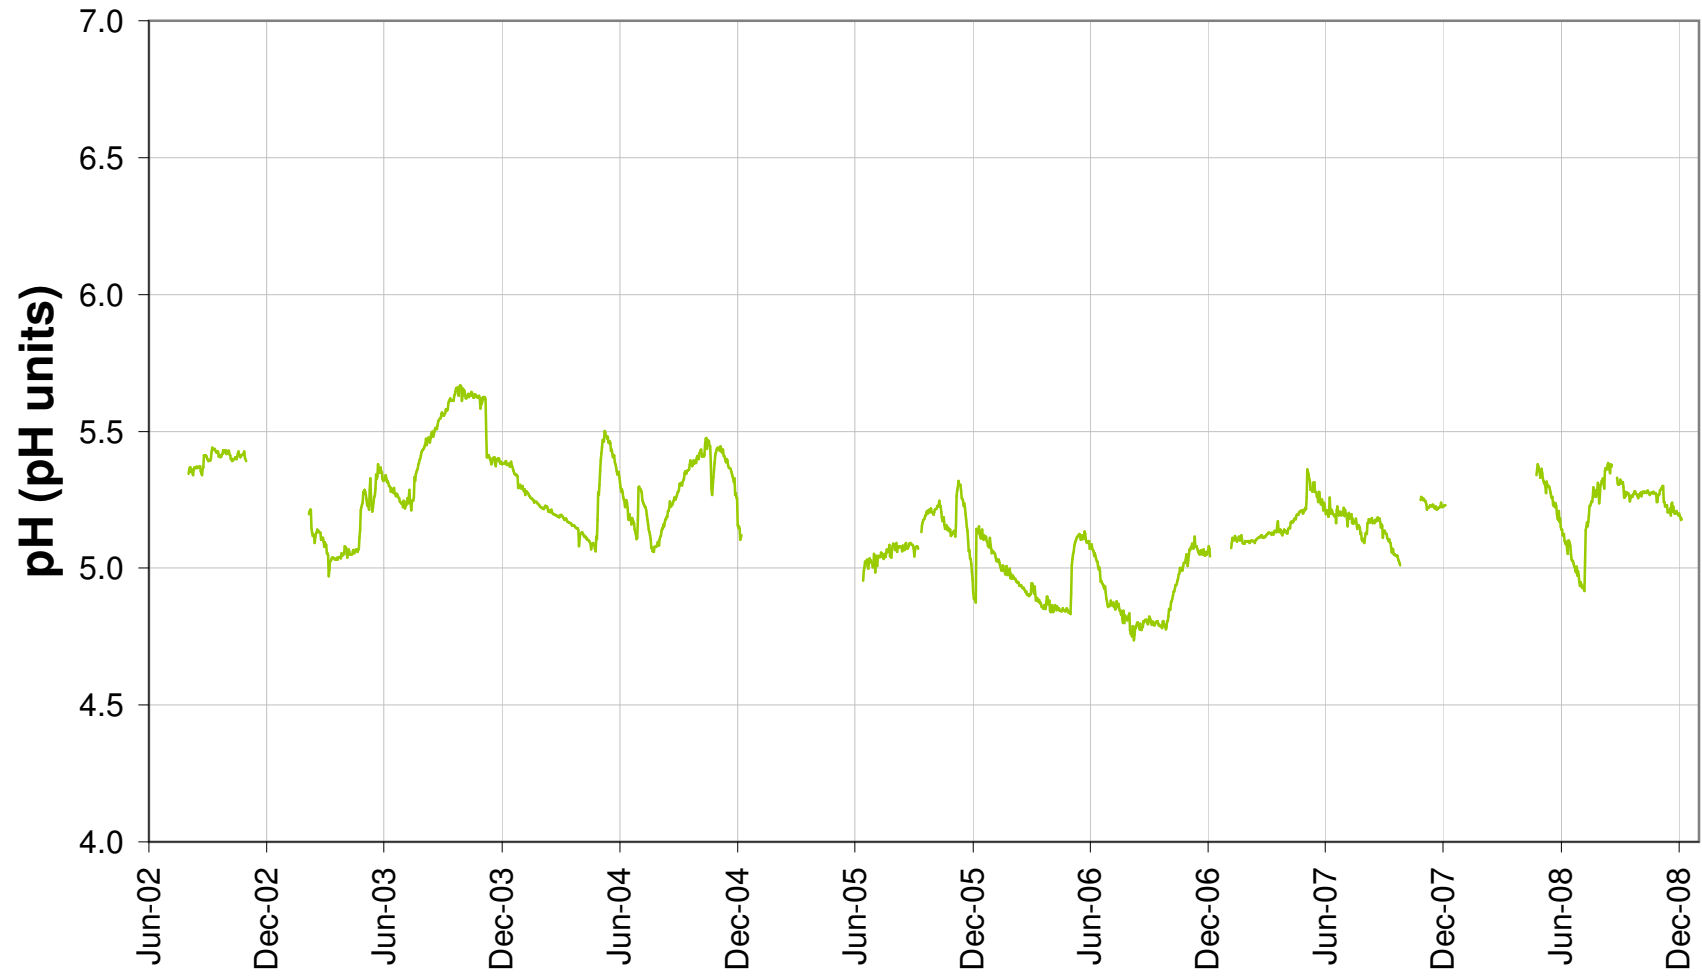

Pockwock Lake

— pH